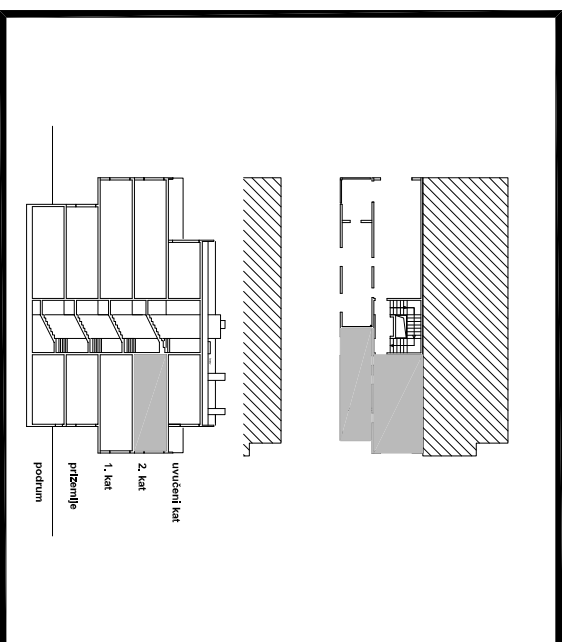

TROSOBNI STAN / 2. KAT

stan/prostorija	netto-površina - m ²	netto-obrač.površ.- m ²
1. ulazni prostor	3,27 m ²	3,27 m ²
2. db+blagov.+kuhinja	25,72 m ²	25,72 m ²
3. soba 1	10,11 m ²	10,11 m ²
4. soba 2	7,72 m ²	7,72 m ²
5. kuppaonica	4,50 m ²	4,50 m ²
ukupno	51,32 m ²	51,32 m ²
6. loggia	5,69 m ²	4,27 m ²

UKUPNO stan A2 57,01 m² 55,59 m²

18 210 10 885 627 20

18 260 18 413 18 727 260 18

18 391 10 1005 301 20 255 10

A2