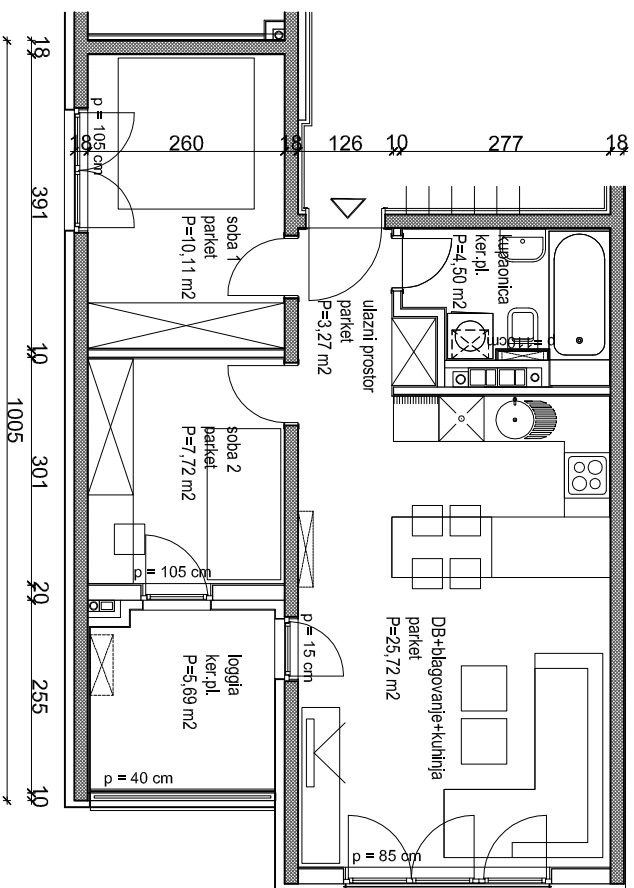

TROSOBNI STAN / 2. KAT

stan/prostorija	netto-površina - m ²	netto-obrač.površ.- m ²
1. ulazni prostor	3,27 m ²	3,27 m ²
2. db+blagov.+kuhinja	25,72 m ²	25,72 m ²
3. soba 1	10,11 m ²	10,11 m ²
4. soba 2	7,72 m ²	7,72 m ²
5. kuppaonica	4,50 m ²	4,50 m ²
ukupno	51,32 m ²	51,32 m ²
6. loggia	5,69 m ²	4,27 m ²

UKUPNO stan A2 57,01 m² 55,59 m²

18 210 10 885 627 20

18 260 18 413 18 727 260 18

18 391 10 1005 301 20 255 10

A2