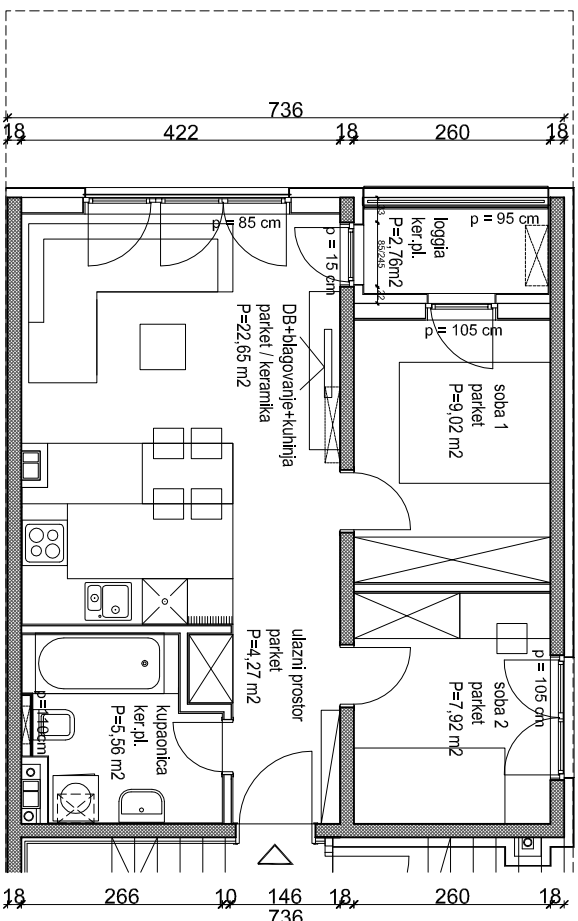

TROSOBNI STAN / PRIZEMLJE

stan/prostorija	netto-površina - m ²	netto-obrač.površ.- m ²
1. ulazni prostor	4,27 m ²	4,27 m ²
2. db+blagov. +kuhinja	22,66 m ²	22,66 m ²
3. soba 1	9,02 m ²	9,02 m ²
4. soba 2	7,92 m ²	7,92 m ²
5. kupaonica	5,56 m ²	5,56 m ²
ukupno	49,42 m ²	49,42 m ²
6. loggia	2,76 m ²	2,07 m ²

UKUPNO stan B 52,18 m² 51,49 m²

10 130 20 351 846 10 307 18

20 546 846 10 252 18

B