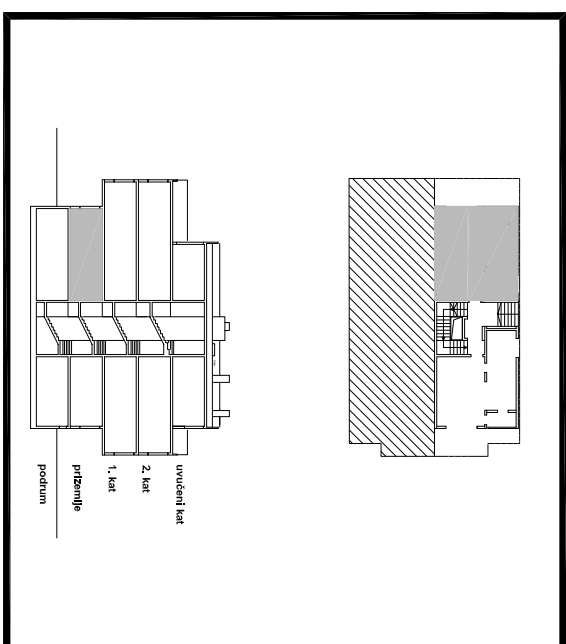

TROSOBNI STAN / PRIZEMLJE

stan/prostorija	netto-površina - m ²	netto-obrač.površ.- m ²
1. ulazni prostor	4,27 m ²	4,27 m ²
2. db+blagov. +kuhinja	22,66 m ²	22,66 m ²
3. soba 1	9,02 m ²	9,02 m ²
4. soba 2	7,92 m ²	7,92 m ²
5. kupaonica	5,56 m ²	5,56 m ²
ukupno	49,42 m ²	49,42 m ²
6. loggia	2,76 m ²	2,07 m ²

UKUPNO stan B 52,18 m² 51,49 m²

10 130 20 351 846 10 307 18

20 546 846 10 252 18

B