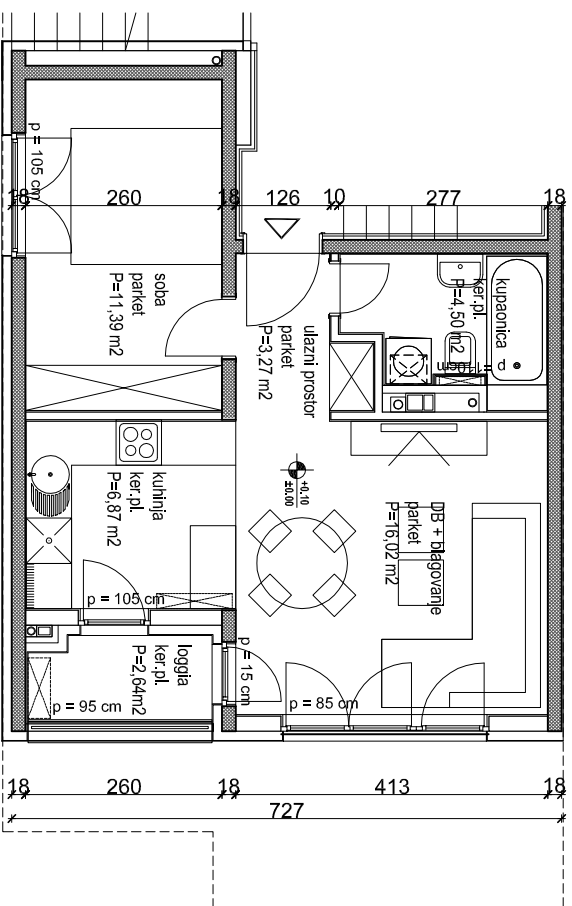

DVOSOBNI STAN / PRIZEMLJE

stan/prostorija	netto-površina - m ²	netto-obrač.površ.- m ²
1. ulazni prostor	3,27 m ²	3,27 m ²
2. db+blagovanje	16,02 m ²	16,02 m ²
3. kuhinja	6,87 m ²	6,87 m ²
4. soba	11,39 m ²	11,39 m ²
5. kupaoonica	4,50 m ²	4,50 m ²
ukupno	42,05 m ²	42,05 m ²
6. loggia	2,64 m ²	1,98 m ²

UKUPNO stan A 44,69 m² 44,03 m²

18 210 10 650 392 20

18 440 10 880 252 20 130 10