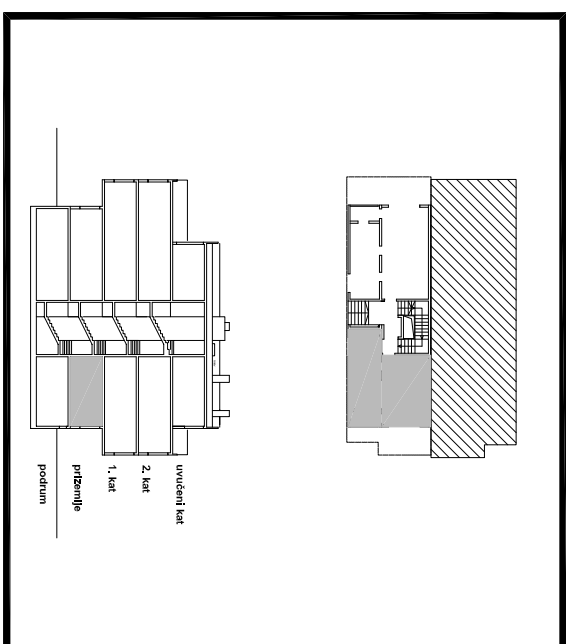

DVOSOBNI STAN / PRIZEMLJE

stan/prostorija	netto-površina - m ²	netto-obrač.površ.- m ²
1. ulazni prostor	3,27 m ²	3,27 m ²
2. db+blagovanje	16,02 m ²	16,02 m ²
3. kuhinja	6,87 m ²	6,87 m ²
4. soba	11,39 m ²	11,39 m ²
5. kupaoonica	4,50 m ²	4,50 m ²
ukupno	42,05 m ²	42,05 m ²
6. loggia	2,64 m ²	1,98 m ²

UKUPNO stan A 44,69 m² 44,03 m²

18 210 10 650 392 20

18 440 10 880 252 20 130 10